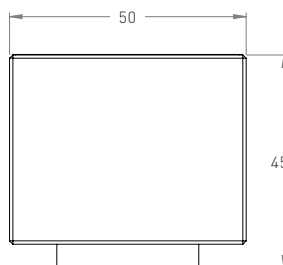

KOSZE KWADRATOWE
SQUARE BINS

deco

□ RELAX 50 Itr

■ szary □ biały ■ barwiony ■ malowany

długość	szerokość	wysokość	waga	szt./paleta	waga palety
50 cm	50 cm	45 cm	120 kg		

KOSZE ULICZNE / WASTE BINS