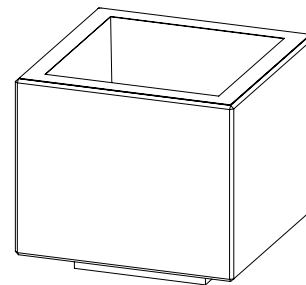

KOSZE KWADRATOWE
SQUARE BINS

deco

□ RELAX 50 Itr

■ szary □ biały ■ barwiony ■ malowany

długość	szerokość	wysokość	waga	szt./paleta	waga palety
50 cm	50 cm	45 cm	120 kg		

KOSZE ULICZNE / WASTE BINS