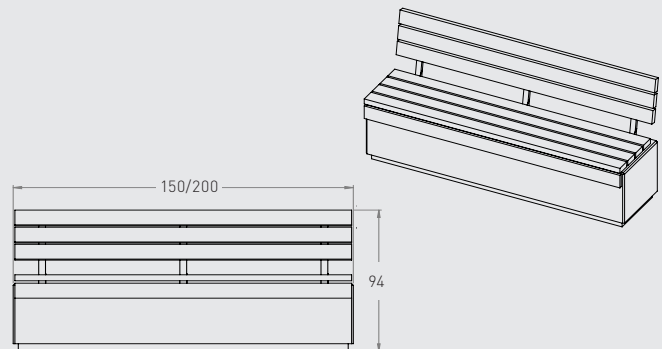

deco

RELAX 2.1

■ szary □ biały ■ barwiony ■ malowany

długość	szerokość	wysokość	waga	szt./paleta	waga palety
200 cm	50 cm	50 cm	1100 kg	1	1100 kg

ŁAWKI BEZ OPARCIA
BENCHES WITHOUT BACKREST

deco

RELAX 2.2

■ szary □ biały ■ barwiony ■ malowany

długość	szerokość	wysokość	waga	szt./paleta	waga palety
200 cm	50 cm	50 cm	1100 kg	1	1100 kg

ŁAWKI BEZ OPARCIA
BENCHES WITHOUT BACKREST

deco

RELAX 3

■ szary □ biały ■ barwiony ■ malowany

długość	szerokość	wysokość	waga	szt./paleta	waga palety
150/200	50 cm	50 cm	1100 kg	1	1100 kg

ŁAWKI Z OPARCIEM
BENCHES WITH BACKREST

deco

RELAX 3

■ szary □ biały ■ barwiony ■ malowany

długość	szerokość	wysokość	waga	szt./paleta	waga palety
150/200	50 cm	94 cm	1100 kg	1	1100 kg

ŁAWKI BEZ OPARCIA
BENCHES WITHOUT BACKREST

deco

RELAX 3 KOMPOZYT

■ szary □ biały ■ barwiony ■ malowany

długość	szerokość	wysokość	waga	szt./paleta	waga palety
150/200	50 cm	49,5 cm	1100 kg	1	1100 kg

SIEDZISKA SEATS

deco

FALA

■ szary ■ biały ■ barwiony ■ malowany