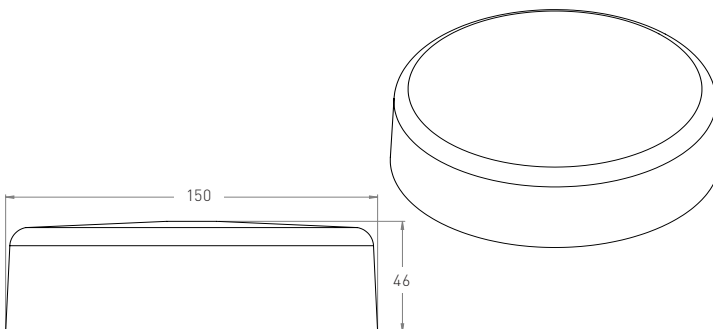

SKATE

długość	szerokość	wysokość	waga	szt./paleta	waga palety
210 cm	50 cm	45 cm	250 kg	?	?

ŁAWKI BEZ OPARCIA
BENCHES WITHOUT BACKREST

deco

CUBE 50

■ szary ■ biały ■ barwiony ■ malowany

długość	szerokość	wysokość	waga	szt./paleta	waga palety
50 cm	50 cm	47,5 cm			

ŁAWKI i STOLY / BENCHES & TABLES

ŁAWKI BEZ OPARCIA
BENCHES WITHOUT BACKREST

deco

TARA

■ szary ■ biały ■ barwiony ■ malowany

długość	szerokość	wysokość	waga	szt./paleta	waga palety
100/200	40 cm	50 cm	210/340	2/2	420/680

SIEDZISKO OKRĄGŁE
ROUND SEATS

deco

DROPS

■ szary ■ biały ■ barwiony ■ malowany

średnica	wysokość	waga	szt./paleta	waga palety
150 cm	46 cm	1834 kg	1	1834 kg

ŁAWKI I STOŁY / BENCHES & TABLES