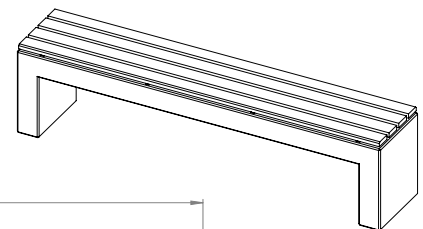

SKATE

długość	szerokość	wysokość	waga	szt./paleta	waga palety
210 cm	50 cm	45 cm	250 kg	?	?

ŁAWKI BEZ OPARCIA
BENCHES WITHOUT BACKREST

deco

CUBE 50

■ szary ■ biały ■ barwiony ■ malowany

długość	szerokość	wysokość	waga	szt./paleta	waga palety
50 cm	50 cm	47,5 cm			

ŁAWKI i STOLY / BENCHES & TABLES

ŁAWKI BEZ OPARCIA
BENCHES WITHOUT BACKREST

deco

TARA

■ szary ■ biały ■ barwiony ■ malowany

długość	szerokość	wysokość	waga	szt./paleta	waga palety
100/200	40 cm	50 cm	210/340	2/2	420/680

SIEDZISKO OKRĄGŁE
ROUND SEATS

deco

DROPS

■ szary ■ biały ■ barwiony ■ malowany

średnica	wysokość	waga	szt./paleta	waga palety
150 cm	46 cm	1834 kg	1	1834 kg

ŁAWKI I STOŁY / BENCHES & TABLES