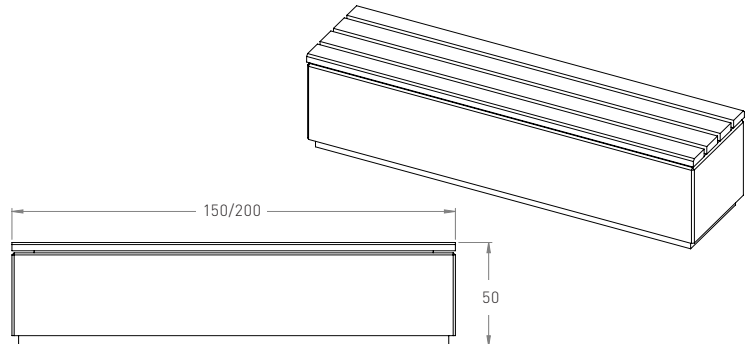

deco

RELAX 2.1

■ szary □ biały ■ barwiony ■ malowany

długość	szerokość	wysokość	waga	szt./paleta	waga palety
200 cm	50 cm	50 cm	1100 kg	1	1100 kg

ŁAWKI BEZ OPARCIA
BENCHES WITHOUT BACKREST

deco

RELAX 2.2

■ szary □ biały ■ barwiony ■ malowany

długość	szerokość	wysokość	waga	szt./paleta	waga palety
200 cm	50 cm	50 cm	1100 kg	1	1100 kg

ŁAWKI BEZ OPARCIA
BENCHES WITHOUT BACKREST

deco

RELAX 3

■ szary □ biały ■ barwiony ■ malowany

długość	szerokość	wysokość	waga	szt./paleta	waga palety
150/200	50 cm	50 cm	1100 kg	1	1100 kg

ŁAWKI Z OPARCIEM
BENCHES WITH BACKREST

deco

RELAX 3

■ szary □ biały ■ barwiony ■ malowany

długość	szerokość	wysokość	waga	szt./paleta	waga palety
150/200	50 cm	94 cm	1100 kg	1	1100 kg

ŁAWKI BEZ OPARCIA
BENCHES WITHOUT BACKREST

deco

RELAX 3 KOMPOZYT

■ szary □ biały ■ barwiony ■ malowany

długość	szerokość	wysokość	waga	szt./paleta	waga palety
150/200	50 cm	49,5 cm	1100 kg	1	1100 kg

SIEDZISKA SEATS

deco

FALA

■ szary ■ biały ■ barwiony ■ malowany