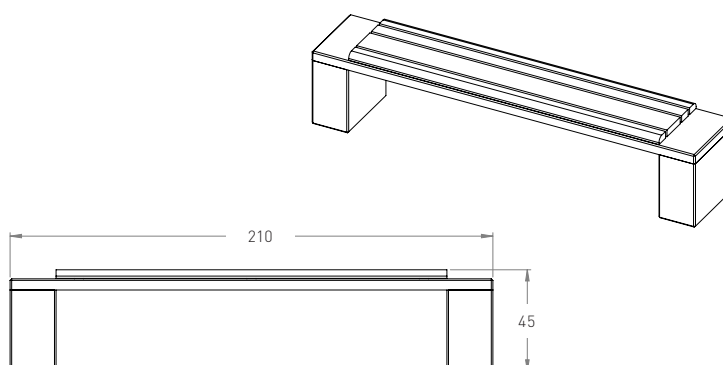

deco

RELAX 3 KOMPOZYT

■ szary □ biały ■ barwiony ■ malowany

długość	szerokość	wysokość	waga	szt./paleta	waga palety
150/200	50 cm	49,5 cm	1100 kg	1	1100 kg

SIEDZISKA SEATS

deco

FALA

■ szary ■ biały ■ barwiony ■ malowany

długość	szerokość	wysokość	waga	szt./paleta	waga palety
180 cm	75 cm	50 cm	1074	1	1074 kg

SIEDZISKA SEATS

KRON

długość	szerokość	wysokość	waga	szt./paleta	waga palety
100 cm	100 cm	60 cm	915 kg	1	915 kg

ŁAWKI BEZ OPARCIA BENCHES WITHOUT BACKREST

SKATE

długość	szerokość	wysokość	waga	szt./paleta	waga palety
210 cm	50 cm	45 cm	250 kg	?	?

ŁAWKI BEZ OPARCIA
BENCHES WITHOUT BACKREST

deco

CUBE 50

■ szary ■ biały ■ barwiony ■ malowany

długość	szerokość	wysokość	waga	szt./paleta	waga palety
50 cm	50 cm	47,5 cm			