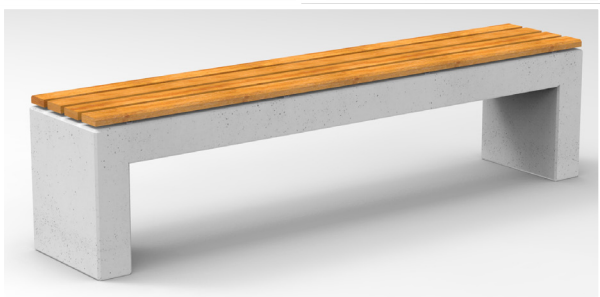

długość	szerokość	wysokość	waga	szt./paleta	waga palety
180 cm	75 cm	50 cm	1074	1	1074 kg

SIEDZISKA SEATS

KRON

długość	szerokość	wysokość	waga	szt./paleta	waga palety
100 cm	100 cm	60 cm	915 kg	1	915 kg

ŁAWKI BEZ OPARCIA BENCHES WITHOUT BACKREST

SKATE

długość	szerokość	wysokość	waga	szt./paleta	waga palety
210 cm	50 cm	45 cm	250 kg	?	?

ŁAWKI BEZ OPARCIA
BENCHES WITHOUT BACKREST

deco

CUBE 50

■ szary ■ biały ■ barwiony ■ malowany

długość	szerokość	wysokość	waga	szt./paleta	waga palety
50 cm	50 cm	47,5 cm			

ŁAWKI i STOLY / BENCHES & TABLES

ŁAWKI BEZ OPARCIA
BENCHES WITHOUT BACKREST

deco

TARA

■ szary ■ biały ■ barwiony ■ malowany

długość	szerokość	wysokość	waga	szt./paleta	waga palety
100/200	40 cm	50 cm	210/340	2/2	420/680

SIEDZISKO OKRĄGŁE
ROUND SEATS

deco

DROPS

■ szary ■ biały ■ barwiony ■ malowany

średnica	wysokość	waga	szt./paleta	waga palety
150 cm	46 cm	1834 kg	1	1834 kg

ŁAWKI I STOŁY / BENCHES & TABLES