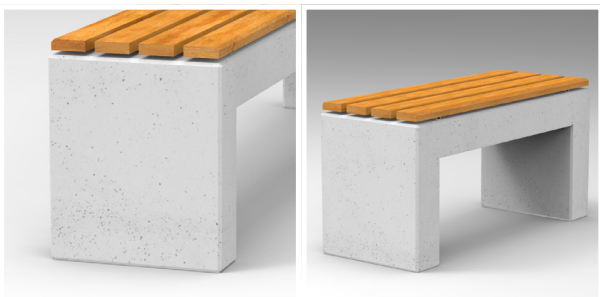

SKATE

długość	szerokość	wysokość	waga	szt./paleta	waga palety
210 cm	50 cm	45 cm	250 kg	?	?

ŁAWKI BEZ OPARCIA
BENCHES WITHOUT BACKREST

deco

CUBE 50

■ szary ■ biały ■ barwiony ■ malowany

długość	szerokość	wysokość	waga	szt./paleta	waga palety
50 cm	50 cm	47,5 cm			

ŁAWKI i STOLY / BENCHES & TABLES

ŁAWKI BEZ OPARCIA
BENCHES WITHOUT BACKREST

deco

TARA

■ szary ■ biały ■ barwiony ■ malowany

długość	szerokość	wysokość	waga	szt./paleta	waga palety
100/200	40 cm	50 cm	210/340	2/2	420/680

SIEDZISKO OKRĄGŁE
ROUND SEATS

deco

DROPS

■ szary ■ biały ■ barwiony ■ malowany

średnica	wysokość	waga	szt./paleta	waga palety
150 cm	46 cm	1834 kg	1	1834 kg

ŁAWKI I STOŁY / BENCHES & TABLES