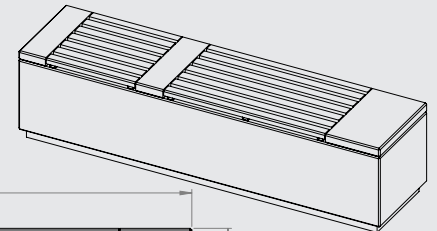

ŁAWKI BEZ OPARCIA
BENCHES WITHOUT BACKREST

deco

RELAX 1

■ szary □ biały ■ barwiony ■ malowany

długość	szerokość	wysokość	waga	szt./paleta	waga palety
150/200	50 cm	50 cm	1100	1	1100 kg

ŁAWKI BEZ OPARCIA
BENCHES WITHOUT BACKREST

deco

RELAX 2.1

■ szary □ biały ■ barwiony ■ malowany

długość	szerokość	wysokość	waga	szt./paleta	waga palety
200 cm	50 cm	50 cm	1100 kg	1	1100 kg

ŁAWKI BEZ OPARCIA
BENCHES WITHOUT BACKREST

deco

RELAX 2.2

■ szary □ biały ■ barwiony ■ malowany

długość	szerokość	wysokość	waga	szt./paleta	waga palety
200 cm	50 cm	50 cm	1100 kg	1	1100 kg

ŁAWKI BEZ OPARCIA
BENCHES WITHOUT BACKREST

deco

RELAX 3

■ szary □ biały ■ barwiony ■ malowany

długość	szerokość	wysokość	waga	szt./paleta	waga palety
150/200	50 cm	50 cm	1100 kg	1	1100 kg