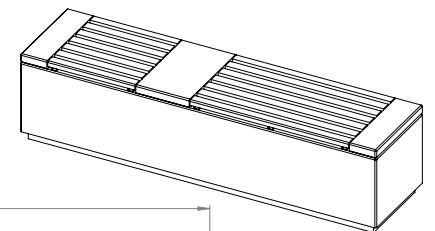

ŁAWKI BEZ OPARCIA
BENCHES WITHOUT BACKREST

deco

RELAX 1

■ szary □ biały ■ barwiony ■ malowany

długość	szerokość	wysokość	waga	szt./paleta	waga palety
150/200	50 cm	50 cm	1100	1	1100 kg

ŁAWKI BEZ OPARCIA
BENCHES WITHOUT BACKREST

deco

RELAX 2.1

■ szary □ biały ■ barwiony ■ malowany

długość	szerokość	wysokość	waga	szt./paleta	waga palety
200 cm	50 cm	50 cm	1100 kg	1	1100 kg

ŁAWKI BEZ OPARCIA
BENCHES WITHOUT BACKREST

deco

RELAX 2.2

■ szary □ biały ■ barwiony ■ malowany

długość	szerokość	wysokość	waga	szt./paleta	waga palety
200 cm	50 cm	50 cm	1100 kg	1	1100 kg

ŁAWKI BEZ OPARCIA
BENCHES WITHOUT BACKREST

deco

RELAX 3

■ szary □ biały ■ barwiony ■ malowany

długość	szerokość	wysokość	waga	szt./paleta	waga palety
150/200	50 cm	50 cm	1100 kg	1	1100 kg

ŁAWKI Z OPARCIEM
BENCHES WITH BACKREST

deco

RELAX 3

■ szary □ biały ■ barwiony ■ malowany

długość	szerokość	wysokość	waga	szt./paleta	waga palety
150/200	50 cm	94 cm	1100 kg	1	1100 kg

ŁAWKI BEZ OPARCIA
BENCHES WITHOUT BACKREST