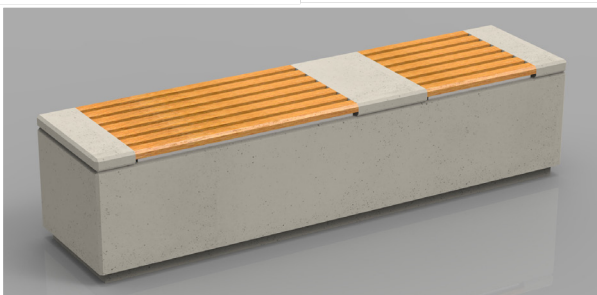

ŁAWKI BEZ OPARCIA
BENCHES WITHOUT BACKREST

deco

RELAX 1

■ szary □ biały ■ barwiony ■ malowany

długość	szerokość	wysokość	waga	szt./paleta	waga palety
150/200	50 cm	50 cm	1100	1	1100 kg

ŁAWKI BEZ OPARCIA
BENCHES WITHOUT BACKREST

deco

RELAX 2.1

■ szary □ biały ■ barwiony ■ malowany

długość	szerokość	wysokość	waga	szt./paleta	waga palety
200 cm	50 cm	50 cm	1100 kg	1	1100 kg

ŁAWKI BEZ OPARCIA
BENCHES WITHOUT BACKREST

deco

RELAX 2.2

■ szary □ biały ■ barwiony ■ malowany

długość	szerokość	wysokość	waga	szt./paleta	waga palety
200 cm	50 cm	50 cm	1100 kg	1	1100 kg

ŁAWKI BEZ OPARCIA
BENCHES WITHOUT BACKREST

deco

RELAX 3

■ szary □ biały ■ barwiony ■ malowany

długość	szerokość	wysokość	waga	szt./paleta	waga palety
150/200	50 cm	50 cm	1100 kg	1	1100 kg

deco

RELAX 3 KOMPOZYT

■ szary □ biały ■ barwiony ■ malowany

długość	szerokość	wysokość	waga	szt./paleta	waga palety
150/200	50 cm	49,5 cm	1100 kg	1	1100 kg

SIEDZISKA SEATS

deco

FALA

■ szary ■ biały ■ barwiony ■ malowany