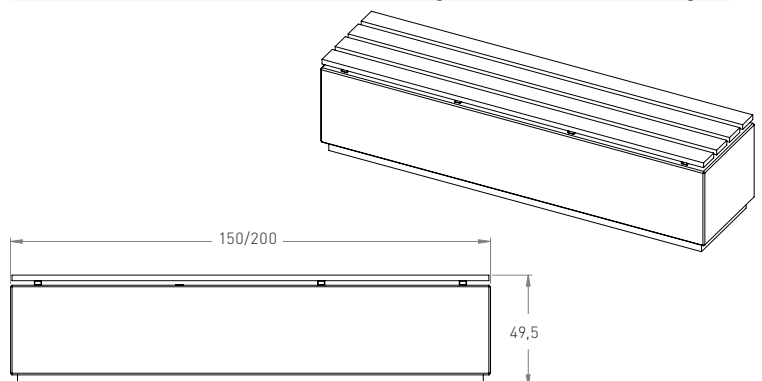

długość	szerokość	wysokość	waga	szt./paleta	waga palety
200 cm	50 cm	50 cm	1100 kg	1	1100 kg

ŁAWKI BEZ OPARCIA
BENCHES WITHOUT BACKREST

deco

RELAX 3

■ szary □ biały ■ barwiony ■ malowany

długość	szerokość	wysokość	waga	szt./paleta	waga palety
150/200	50 cm	50 cm	1100 kg	1	1100 kg

ŁAWKI Z OPARCIEM
BENCHES WITH BACKREST

deco

RELAX 3

■ szary □ biały ■ barwiony ■ malowany

długość	szerokość	wysokość	waga	szt./paleta	waga palety
150/200	50 cm	94 cm	1100 kg	1	1100 kg

ŁAWKI BEZ OPARCIA
BENCHES WITHOUT BACKREST

deco

RELAX 3 KOMPOZYT

■ szary □ biały ■ barwiony ■ malowany

długość	szerokość	wysokość	waga	szt./paleta	waga palety
150/200	50 cm	49,5 cm	1100 kg	1	1100 kg

SIEDZISKA SEATS

deco

FALA

■ szary ■ biały ■ barwiony ■ malowany

długość	szerokość	wysokość	waga	szt./paleta	waga palety
180 cm	75 cm	50 cm	1074	1	1074 kg

SIEDZISKA SEATS

KRON

długość	szerokość	wysokość	waga	szt./paleta	waga palety
100 cm	100 cm	60 cm	915 kg	1	915 kg

ŁAWKI BEZ OPARCIA BENCHES WITHOUT BACKREST