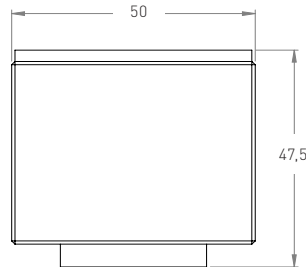

długość	szerokość	wysokość	waga	szt./paleta	waga palety
180 cm	75 cm	50 cm	1074	1	1074 kg

SIEDZISKA SEATS

KRON

długość	szerokość	wysokość	waga	szt./paleta	waga palety
100 cm	100 cm	60 cm	915 kg	1	915 kg

ŁAWKI BEZ OPARCIA BENCHES WITHOUT BACKREST

SKATE

długość	szerokość	wysokość	waga	szt./paleta	waga palety
210 cm	50 cm	45 cm	250 kg	?	?

ŁAWKI BEZ OPARCIA
BENCHES WITHOUT BACKREST

deco

CUBE 50

■ szary ■ biały ■ barwiony ■ malowany

długość	szerokość	wysokość	waga	szt./paleta	waga palety
50 cm	50 cm	47,5 cm			

ŁAWKI i STOLY / BENCHES & TABLES

ŁAWKI BEZ OPARCIA
BENCHES WITHOUT BACKREST

deco

TARA

■ szary ■ biały ■ barwiony ■ malowany

długość	szerokość	wysokość	waga	szt./paleta	waga palety
100/200	40 cm	50 cm	210/340	2/2	420/680

SIEDZISKO OKRĄGŁE
ROUND SEATS

deco

DROPS

■ szary ■ biały ■ barwiony ■ malowany

średnica	wysokość	waga	szt./paleta	waga palety
150 cm	46 cm	1834 kg	1	1834 kg

ŁAWKI I STOŁY / BENCHES & TABLES