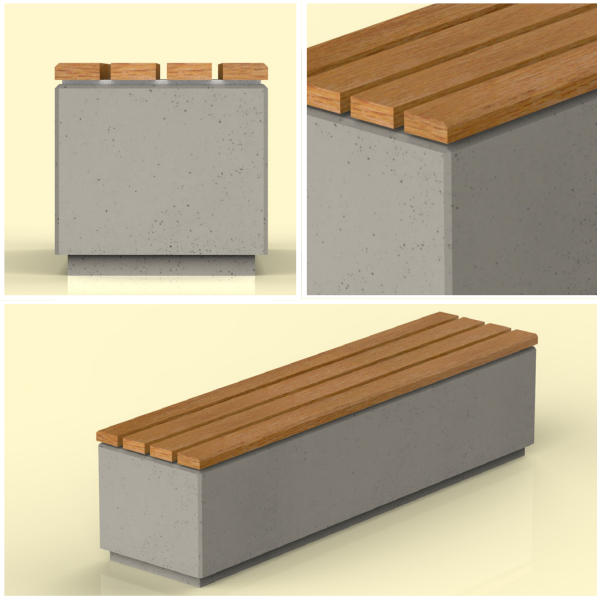

ŁAWKI BEZ OPARCIA
BENCHES WITHOUT BACKREST

deco

RELAX 1

■ szary □ biały ■ barwiony ■ malowany

długość	szerokość	wysokość	waga	szt./paleta	waga palety
150/200	50 cm	50 cm	1100	1	1100 kg

ŁAWKI BEZ OPARCIA
BENCHES WITHOUT BACKREST

deco

RELAX 2.1

■ szary □ biały ■ barwiony ■ malowany

długość	szerokość	wysokość	waga	szt./paleta	waga palety
200 cm	50 cm	50 cm	1100 kg	1	1100 kg

ŁAWKI BEZ OPARCIA
BENCHES WITHOUT BACKREST

deco

RELAX 2.2

■ szary □ biały ■ barwiony ■ malowany

długość	szerokość	wysokość	waga	szt./paleta	waga palety
200 cm	50 cm	50 cm	1100 kg	1	1100 kg

ŁAWKI BEZ OPARCIA
BENCHES WITHOUT BACKREST

deco

RELAX 3

■ szary □ biały ■ barwiony ■ malowany

długość	szerokość	wysokość	waga	szt./paleta	waga palety
150/200	50 cm	50 cm	1100 kg	1	1100 kg

ŁAWKI Z OPARCIEM
BENCHES WITH BACKREST

deco

RELAX 3

■ szary □ biały ■ barwiony ■ malowany

długość	szerokość	wysokość	waga	szt./paleta	waga palety
150/200	50 cm	94 cm	1100 kg	1	1100 kg

ŁAWKI BEZ OPARCIA
BENCHES WITHOUT BACKREST