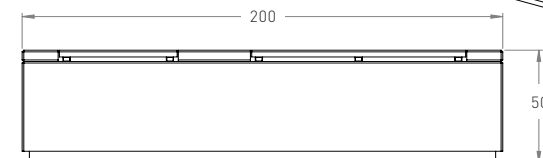

deco

RELAX 2.1

■ szary □ biały ■ barwiony ■ malowany

długość	szerokość	wysokość	waga	szt./paleta	waga palety
200 cm	50 cm	50 cm	1100 kg	1	1100 kg

ŁAWKI BEZ OPARCIA
BENCHES WITHOUT BACKREST

deco

RELAX 2.2

■ szary □ biały ■ barwiony ■ malowany

długość	szerokość	wysokość	waga	szt./paleta	waga palety
200 cm	50 cm	50 cm	1100 kg	1	1100 kg

ŁAWKI BEZ OPARCIA
BENCHES WITHOUT BACKREST

deco

RELAX 3

■ szary □ biały ■ barwiony ■ malowany

długość	szerokość	wysokość	waga	szt./paleta	waga palety
150/200	50 cm	50 cm	1100 kg	1	1100 kg

ŁAWKI Z OPARCIEM
BENCHES WITH BACKREST

deco

RELAX 3

■ szary □ biały ■ barwiony ■ malowany

długość	szerokość	wysokość	waga	szt./paleta	waga palety
150/200	50 cm	94 cm	1100 kg	1	1100 kg

ŁAWKI BEZ OPARCIA
BENCHES WITHOUT BACKREST

długość	szerokość	wysokość	waga	szt./paleta	waga palety
180 cm	75 cm	50 cm	1074	1	1074 kg

SIEDZISKA SEATS

KRON

długość	szerokość	wysokość	waga	szt./paleta	waga palety
100 cm	100 cm	60 cm	915 kg	1	915 kg

ŁAWKI BEZ OPARCIA BENCHES WITHOUT BACKREST