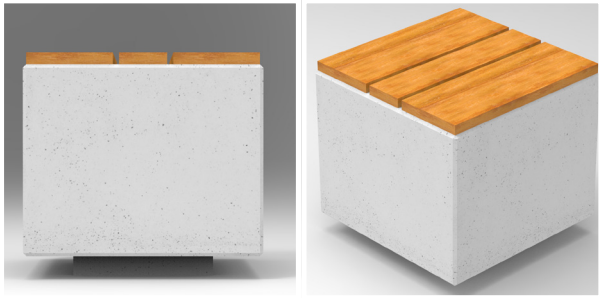

ŁAWKI BEZ OPARCIA
BENCHES WITHOUT BACKREST

deco

CUBE 50

■ szary ■ biały ■ barwiony ■ malowany

długość	szerokość	wysokość	waga	szt./paleta	waga palety
50 cm	50 cm	47,5 cm			

ŁAWKI i STOLY / BENCHES & TABLES

ŁAWKI BEZ OPARCIA
BENCHES WITHOUT BACKREST

deco

TARA

■ szary ■ biały ■ barwiony ■ malowany

długość	szerokość	wysokość	waga	szt./paleta	waga palety
100/200	40 cm	50 cm	210/340	2/2	420/680