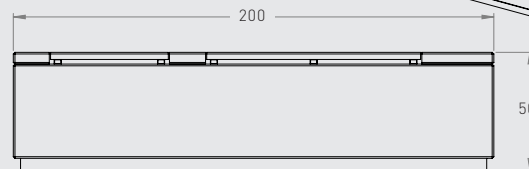

ŁAWKI BEZ OPARCIA
BENCHES WITHOUT BACKREST

deco

RELAX 1

■ szary □ biały ■ barwiony ■ malowany

długość	szerokość	wysokość	waga	szt./paleta	waga palety
150/200	50 cm	50 cm	1100	1	1100 kg

ŁAWKI BEZ OPARCIA
BENCHES WITHOUT BACKREST

deco

RELAX 2.1

■ szary □ biały ■ barwiony ■ malowany

długość	szerokość	wysokość	waga	szt./paleta	waga palety
200 cm	50 cm	50 cm	1100 kg	1	1100 kg

ŁAWKI BEZ OPARCIA
BENCHES WITHOUT BACKREST

deco

RELAX 2.2

■ szary □ biały ■ barwiony ■ malowany

długość	szerokość	wysokość	waga	szt./paleta	waga palety
200 cm	50 cm	50 cm	1100 kg	1	1100 kg

ŁAWKI BEZ OPARCIA
BENCHES WITHOUT BACKREST

deco

RELAX 3

■ szary □ biały ■ barwiony ■ malowany

długość	szerokość	wysokość	waga	szt./paleta	waga palety
150/200	50 cm	50 cm	1100 kg	1	1100 kg