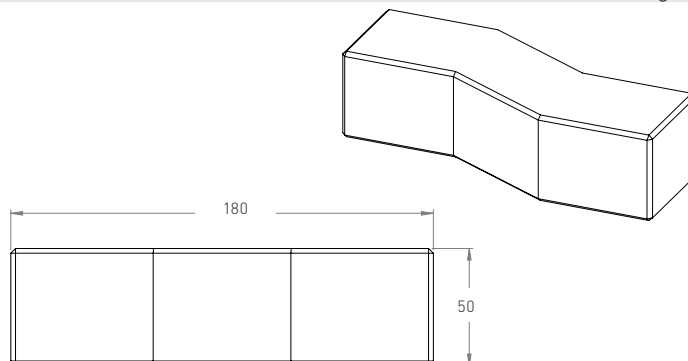

ŁAWKI Z OPARCIEM
BENCHES WITH BACKREST

deco

RELAX 3

■ szary □ biały ■ barwiony ■ malowany

długość	szerokość	wysokość	waga	szt./paleta	waga palety
150/200	50 cm	94 cm	1100 kg	1	1100 kg

ŁAWKI BEZ OPARCIA
BENCHES WITHOUT BACKREST

deco

RELAX 3 KOMPOZYT

■ szary □ biały ■ barwiony ■ malowany

długość	szerokość	wysokość	waga	szt./paleta	waga palety
150/200	50 cm	49,5 cm	1100 kg	1	1100 kg

SIEDZISKA SEATS

deco

FALA

■ szary ■ biały ■ barwiony ■ malowany

długość	szerokość	wysokość	waga	szt./paleta	waga palety
180 cm	75 cm	50 cm	1074	1	1074 kg

SIEDZISKA SEATS

KRON

długość	szerokość	wysokość	waga	szt./paleta	waga palety
100 cm	100 cm	60 cm	915 kg	1	915 kg

ŁAWKI BEZ OPARCIA BENCHES WITHOUT BACKREST

SKATE

długość	szerokość	wysokość	waga	szt./paleta	waga palety
210 cm	50 cm	45 cm	250 kg	?	?

ŁAWKI BEZ OPARCIA
BENCHES WITHOUT BACKREST

deco

CUBE 50

■ szary ■ biały ■ barwiony ■ malowany

długość	szerokość	wysokość	waga	szt./paleta	waga palety
50 cm	50 cm	47,5 cm			