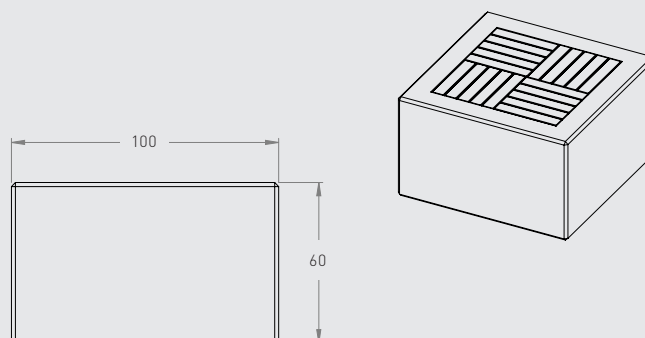

deco

RELAX 3 KOMPOZYT

■ szary □ biały ■ barwiony ■ malowany

długość	szerokość	wysokość	waga	szt./paleta	waga palety
150/200	50 cm	49,5 cm	1100 kg	1	1100 kg

SIEDZISKA SEATS

deco

FALA

■ szary ■ biały ■ barwiony ■ malowany

długość	szerokość	wysokość	waga	szt./paleta	waga palety
180 cm	75 cm	50 cm	1074	1	1074 kg

SIEDZISKA SEATS

KRON

długość	szerokość	wysokość	waga	szt./paleta	waga palety
100 cm	100 cm	60 cm	915 kg	1	915 kg

ŁAWKI BEZ OPARCIA BENCHES WITHOUT BACKREST

SKATE

długość	szerokość	wysokość	waga	szt./paleta	waga palety
210 cm	50 cm	45 cm	250 kg	?	?

ŁAWKI BEZ OPARCIA
BENCHES WITHOUT BACKREST

deco

CUBE 50

■ szary ■ biały ■ barwiony ■ malowany

długość	szerokość	wysokość	waga	szt./paleta	waga palety
50 cm	50 cm	47,5 cm			