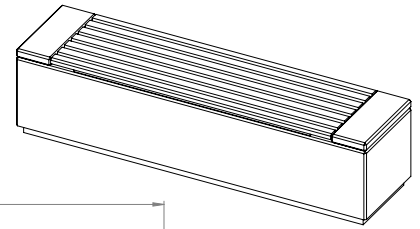

ŁAWKI BEZ OPARCIA
BENCHES WITHOUT BACKREST

deco

RELAX 1

■ szary □ biały ■ barwiony ■ malowany

długość	szerokość	wysokość	waga	szt./paleta	waga palety
150/200	50 cm	50 cm	1100	1	1100 kg

ŁAWKI BEZ OPARCIA
BENCHES WITHOUT BACKREST

deco

RELAX 2.1

■ szary □ biały ■ barwiony ■ malowany

długość	szerokość	wysokość	waga	szt./paleta	waga palety
200 cm	50 cm	50 cm	1100 kg	1	1100 kg

ŁAWKI BEZ OPARCIA
BENCHES WITHOUT BACKREST

deco

RELAX 2.2

■ szary □ biały ■ barwiony ■ malowany

długość	szerokość	wysokość	waga	szt./paleta	waga palety
200 cm	50 cm	50 cm	1100 kg	1	1100 kg

ŁAWKI BEZ OPARCIA
BENCHES WITHOUT BACKREST

deco

RELAX 3

■ szary □ biały ■ barwiony ■ malowany

długość	szerokość	wysokość	waga	szt./paleta	waga palety
150/200	50 cm	50 cm	1100 kg	1	1100 kg