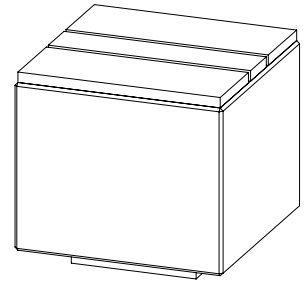

deco

RELAX 3 KOMPOZYT

■ szary □ biały ■ barwiony ■ malowany

długość	szerokość	wysokość	waga	szt./paleta	waga palety
150/200	50 cm	49,5 cm	1100 kg	1	1100 kg

SIEDZISKA SEATS

deco

FALA

■ szary ■ biały ■ barwiony ■ malowany

długość	szerokość	wysokość	waga	szt./paleta	waga palety
180 cm	75 cm	50 cm	1074	1	1074 kg

SIEDZISKA SEATS

KRON

długość	szerokość	wysokość	waga	szt./paleta	waga palety
100 cm	100 cm	60 cm	915 kg	1	915 kg

ŁAWKI BEZ OPARCIA BENCHES WITHOUT BACKREST

SKATE

długość	szerokość	wysokość	waga	szt./paleta	waga palety
210 cm	50 cm	45 cm	250 kg	?	?

ŁAWKI BEZ OPARCIA
BENCHES WITHOUT BACKREST

deco

CUBE 50

■ szary ■ biały ■ barwiony ■ malowany

długość	szerokość	wysokość	waga	szt./paleta	waga palety
50 cm	50 cm	47,5 cm			

ŁAWKI i STOLY / BENCHES & TABLES

ŁAWKI BEZ OPARCIA
BENCHES WITHOUT BACKREST

deco

TARA

■ szary ■ biały ■ barwiony ■ malowany

długość	szerokość	wysokość	waga	szt./paleta	waga palety
100/200	40 cm	50 cm	210/340	2/2	420/680