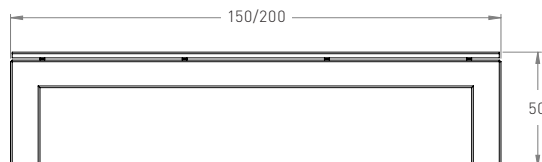

SKATE

długość	szerokość	wysokość	waga	szt./paleta	waga palety
210 cm	50 cm	45 cm	250 kg	?	?

ŁAWKI BEZ OPARCIA
BENCHES WITHOUT BACKREST

deco

CUBE 50

■ szary ■ biały ■ barwiony ■ malowany

długość	szerokość	wysokość	waga	szt./paleta	waga palety
50 cm	50 cm	47,5 cm			

ŁAWKI i STOLY / BENCHES & TABLES

ŁAWKI BEZ OPARCIA
BENCHES WITHOUT BACKREST

deco

TARA

■ szary ■ biały ■ barwiony ■ malowany

długość	szerokość	wysokość	waga	szt./paleta	waga palety
100/200	40 cm	50 cm	210/340	2/2	420/680

SIEDZISKO OKRĄGŁE
ROUND SEATS

deco

DROPS

■ szary ■ biały ■ barwiony ■ malowany

średnica	wysokość	waga	szt./paleta	waga palety
150 cm	46 cm	1834 kg	1	1834 kg

ŁAWKI I STOŁY / BENCHES & TABLES