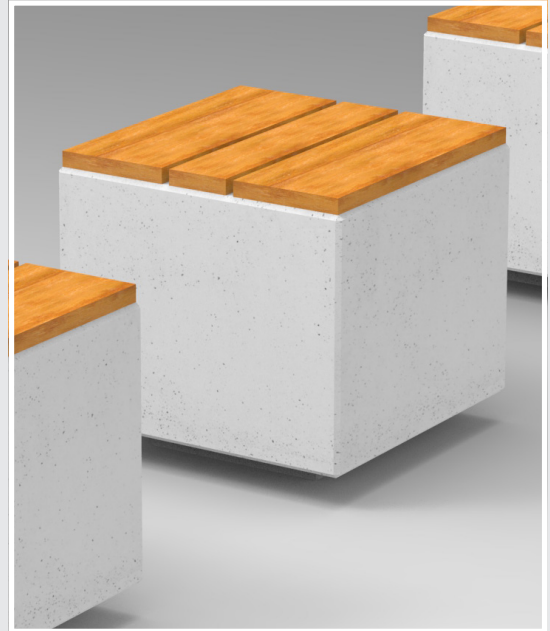

SKATE

długość	szerokość	wysokość	waga	szt./paleta	waga palety
210 cm	50 cm	45 cm	250 kg	?	?

ŁAWKI BEZ OPARCIA
BENCHES WITHOUT BACKREST

deco

CUBE 50

■ szary ■ biały ■ barwiony ■ malowany

długość	szerokość	wysokość	waga	szt./paleta	waga palety
50 cm	50 cm	47,5 cm			

ŁAWKI i STOLY / BENCHES & TABLES

ŁAWKI BEZ OPARCIA
BENCHES WITHOUT BACKREST

deco

TARA

■ szary ■ biały ■ barwiony ■ malowany

długość	szerokość	wysokość	waga	szt./paleta	waga palety
100/200	40 cm	50 cm	210/340	2/2	420/680