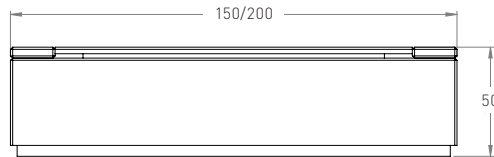

ŁAWKI BEZ OPARCIA
BENCHES WITHOUT BACKREST

deco

RELAX 1

■ szary □ biały ■ barwiony ■ malowany

długość	szerokość	wysokość	waga	szt./paleta	waga palety
150/200	50 cm	50 cm	1100	1	1100 kg

ŁAWKI BEZ OPARCIA
BENCHES WITHOUT BACKREST

deco

RELAX 2.1

■ szary □ biały ■ barwiony ■ malowany

długość	szerokość	wysokość	waga	szt./paleta	waga palety
200 cm	50 cm	50 cm	1100 kg	1	1100 kg

ŁAWKI BEZ OPARCIA
BENCHES WITHOUT BACKREST

deco

RELAX 2.2

■ szary □ biały ■ barwiony ■ malowany

długość	szerokość	wysokość	waga	szt./paleta	waga palety
200 cm	50 cm	50 cm	1100 kg	1	1100 kg

ŁAWKI BEZ OPARCIA
BENCHES WITHOUT BACKREST

deco

RELAX 3

■ szary □ biały ■ barwiony ■ malowany

długość	szerokość	wysokość	waga	szt./paleta	waga palety
150/200	50 cm	50 cm	1100 kg	1	1100 kg

długość	szerokość	wysokość	waga	szt./paleta	waga palety
180 cm	75 cm	50 cm	1074	1	1074 kg

SIEDZISKA SEATS

KRON

długość	szerokość	wysokość	waga	szt./paleta	waga palety
100 cm	100 cm	60 cm	915 kg	1	915 kg

ŁAWKI BEZ OPARCIA BENCHES WITHOUT BACKREST