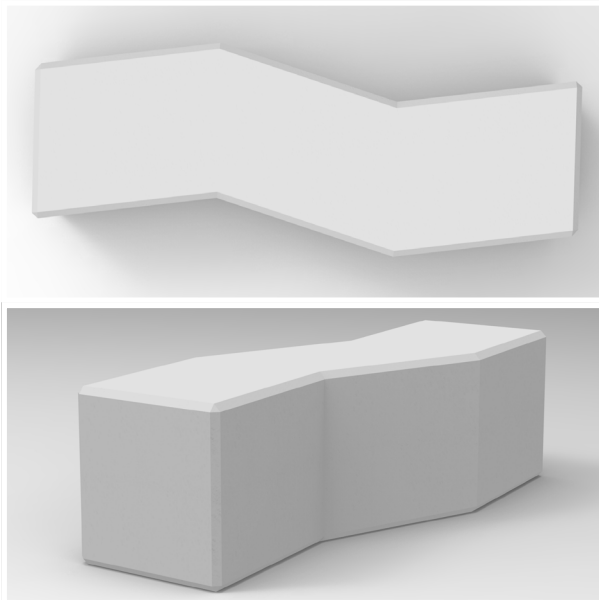

deco

RELAX 2.1

■ szary □ biały ■ barwiony ■ malowany

długość	szerokość	wysokość	waga	szt./paleta	waga palety
200 cm	50 cm	50 cm	1100 kg	1	1100 kg

ŁAWKI BEZ OPARCIA
BENCHES WITHOUT BACKREST

deco

RELAX 2.2

■ szary □ biały ■ barwiony ■ malowany

długość	szerokość	wysokość	waga	szt./paleta	waga palety
200 cm	50 cm	50 cm	1100 kg	1	1100 kg

ŁAWKI BEZ OPARCIA
BENCHES WITHOUT BACKREST

deco

RELAX 3

■ szary □ biały ■ barwiony ■ malowany

długość	szerokość	wysokość	waga	szt./paleta	waga palety
150/200	50 cm	50 cm	1100 kg	1	1100 kg

ŁAWKI Z OPARCIEM
BENCHES WITH BACKREST

deco

RELAX 3

■ szary □ biały ■ barwiony ■ malowany

długość	szerokość	wysokość	waga	szt./paleta	waga palety
150/200	50 cm	94 cm	1100 kg	1	1100 kg

ŁAWKI BEZ OPARCIA
BENCHES WITHOUT BACKREST

deco

RELAX 3 KOMPOZYT

■ szary □ biały ■ barwiony ■ malowany

długość	szerokość	wysokość	waga	szt./paleta	waga palety
150/200	50 cm	49,5 cm	1100 kg	1	1100 kg

SIEDZISKA SEATS

deco

FALA

■ szary ■ biały ■ barwiony ■ malowany